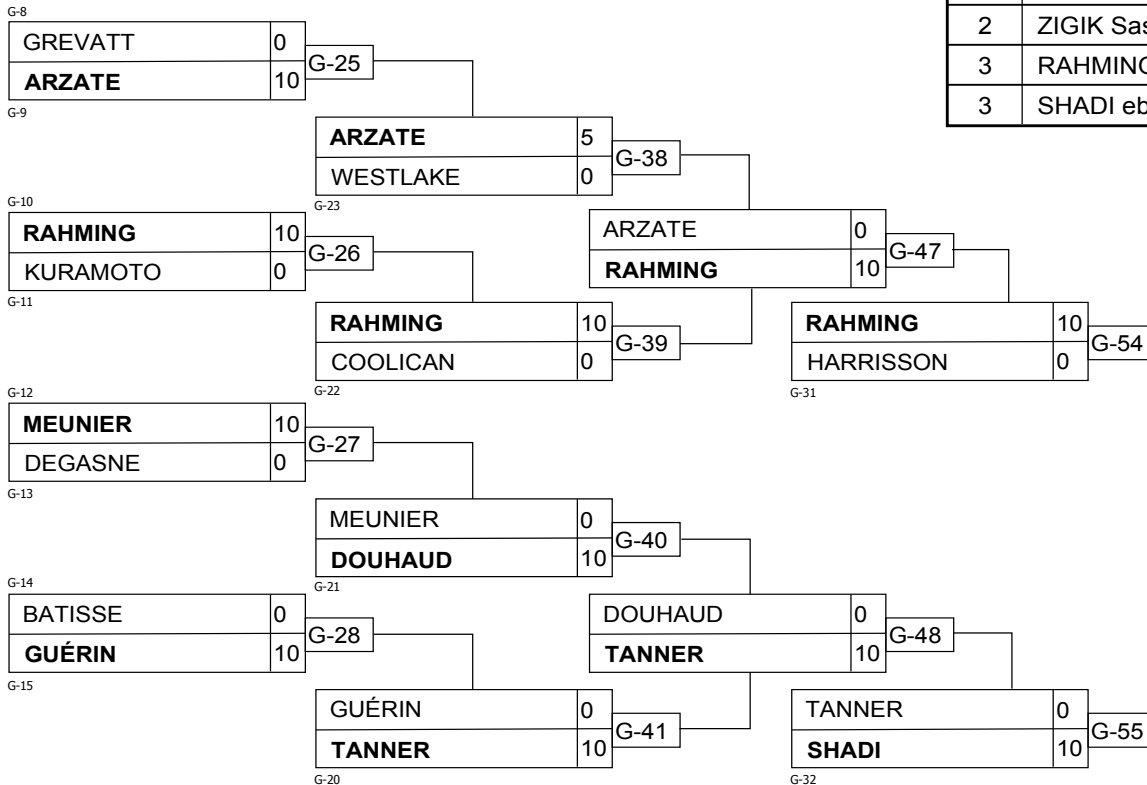

Résultats/Results

Pos	Nom/Name
1	PITSILIS Camelia, QC
2	ZIGIK Sasha, MB
3	RAHMING Cynthia, Bahamas
3	SHADI ebrahim, USA