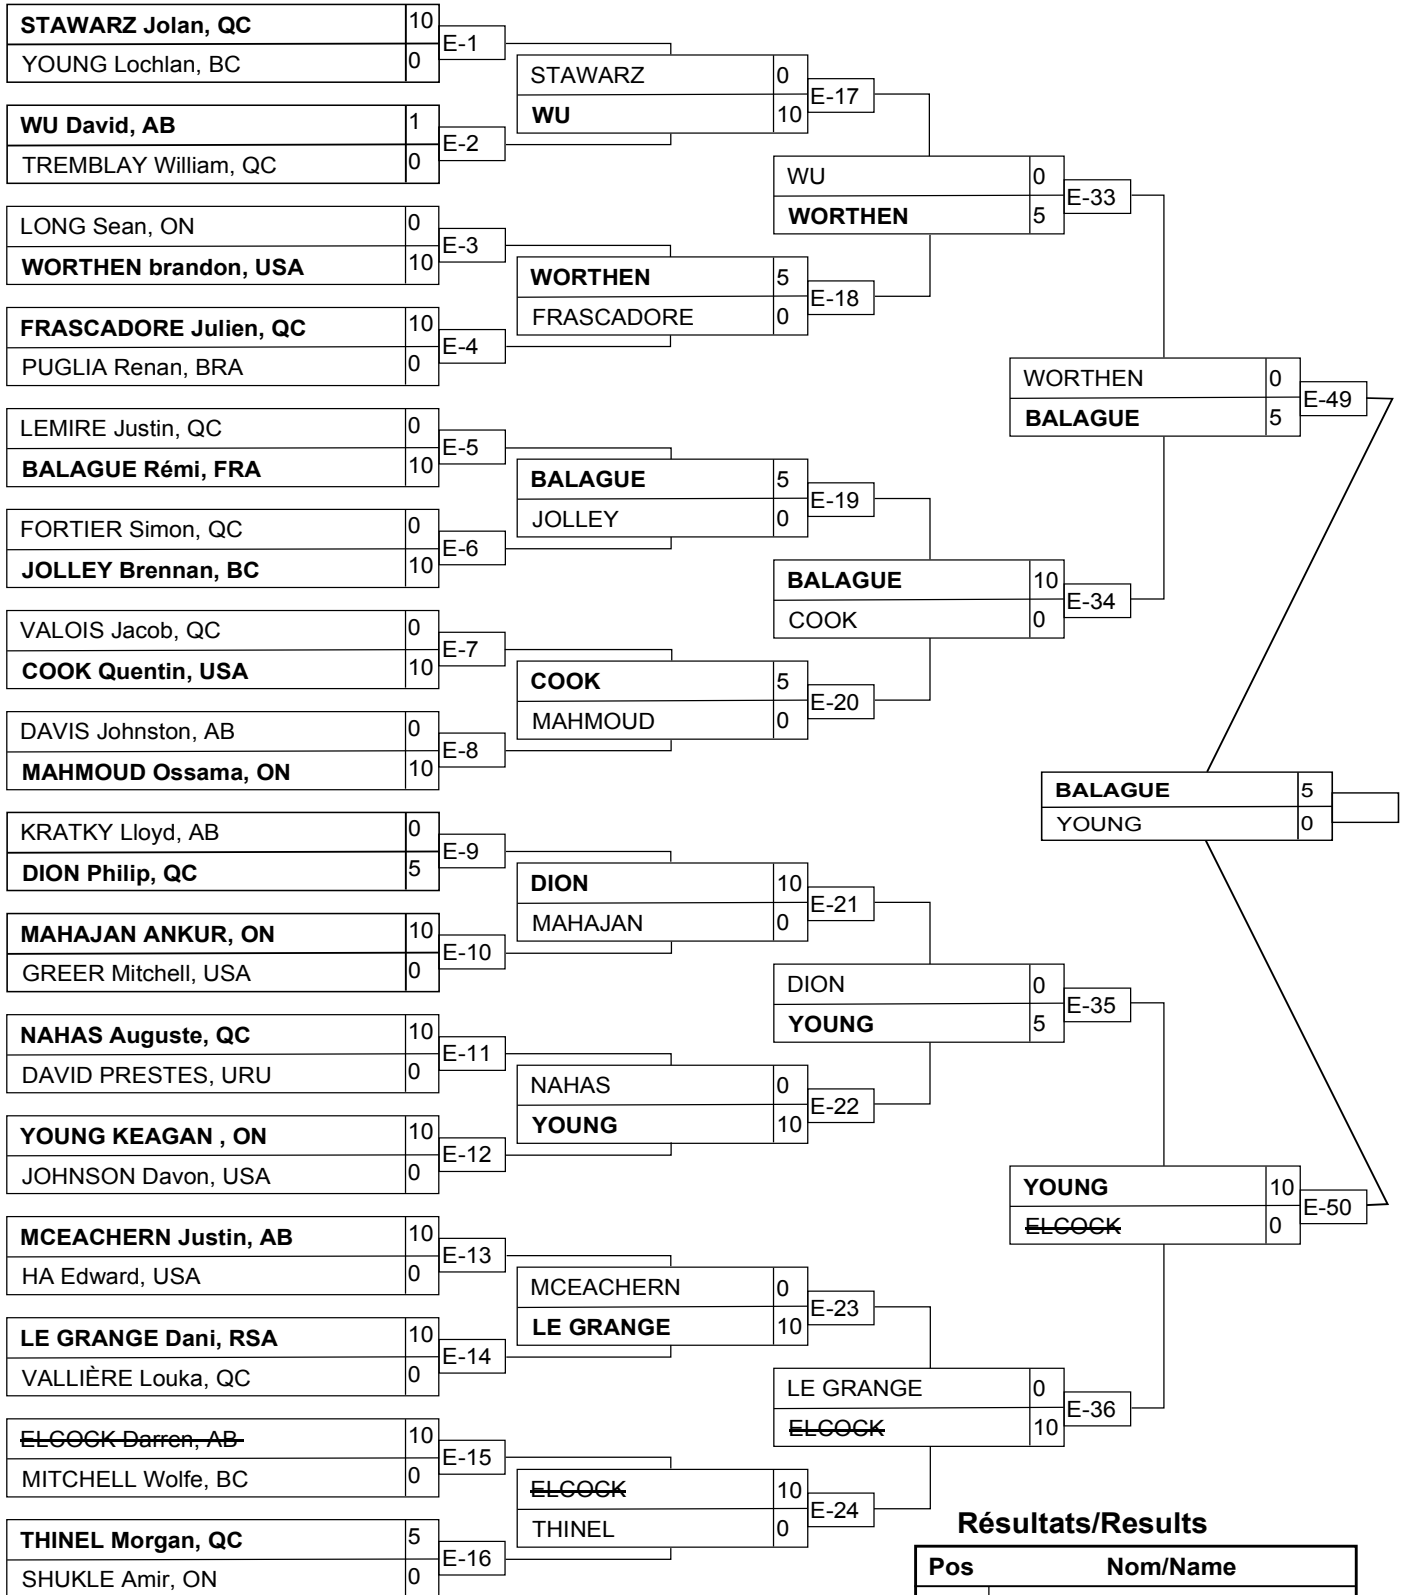

SenM -66

Résultats/Results

Pos	Nom/Name
1	BALAGUE Rémi, FRA
2	YOUNG KEAGAN, ON
3	LE GRANGE Dani, RSA
3	MITCHELL Wolfe, BC