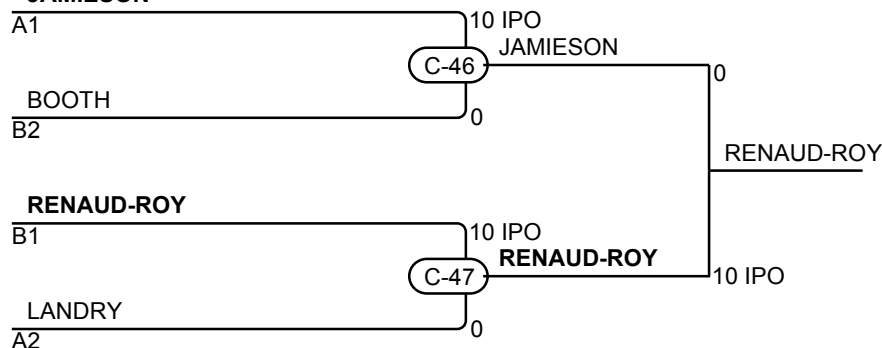

SenF -70

Competitors A

#	Name	Grade	Club	1	2	3	4	Wins	Pts	Pos
1	LANDRY Jordan	1D	AB	XX		10	10	2	20	2
2	JAMIESON Meghan	2D	BC	10	XX	10	10	3	30	1
3	DELISLE Noémie	2k	QC			XX	10	1	10	3
4	VERTUS wikency christi	2k	HAI				XX	0	0	4

Matches A

Match	White	Blue	Result	Time	Code
C-21	LANDRY Jordan 1 2	JAMIESON Meghan	0 - 10	2:47	IPO
C-22	DELISLE Noémie 3 4	VERTUS wikency christi	10 - 0	0:45	IPO
C-28	LANDRY Jordan 1 3	DELISLE Noémie	10 - 0	1:52	IPO
C-29	JAMIESON Meghan 2 4	VERTUS wikency christi	10 - 0	0:39	HAN
C-39	LANDRY Jordan 1 4	VERTUS wikency christi	10 - 0	1:09	IPO
C-40	JAMIESON Meghan 2 3	DELISLE Noémie	10 - 0	1:32	IPO

Competitors B

#	Name	Grade	Club	5	6	7	Wins	Pts	Pos
5	ZAWADZKI Nikki	1k	BC	XX			0	0	3
6	BOOTH Brae	2k	BC	5	XX		1	5	2
7	RENAUD-ROY ALIX	3D	QC	10	10	XX	2	20	1

Matches B

Match	White	Blue	Result	Time	Code
C-23	ZAWADZKI Nikki 5 6	BOOTH Brae	0 - 5	4:00	WAZ
C-30	ZAWADZKI Nikki 5 7	RENAUD-ROY ALIX	0 - 10	1:10	IPO
C-41	BOOTH Brae 6 7	RENAUD-ROY ALIX	0 - 10	0:11	IPO

JAMIESON

Results

Pos	Name
1	RENAUD-ROY ALIX, QC
2	JAMIESON Meghan, BC
3	BOOTH Brae, BC
3	LANDRY Jordan, AB