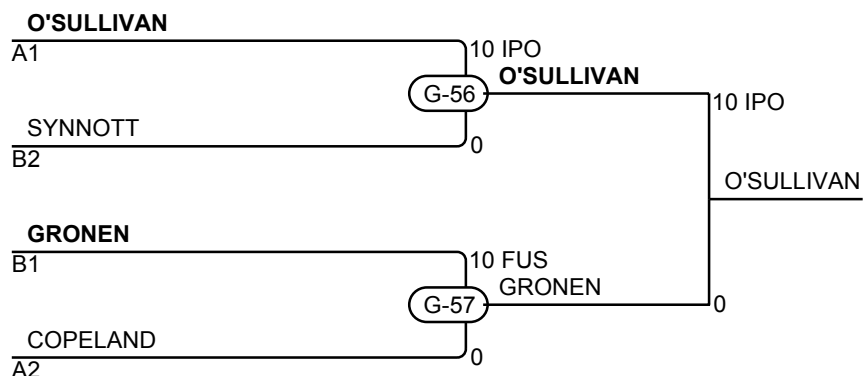

SenF -78

Compétiteurs/Competitors A

#	Nom/Name	Club	1	2	3	G/W	Pts	Pos
1	BILODEAU Laurence	QC	XX			0	0	3
2	COPELAND Allayah	ON	10	XX		1	10	2
3	O'SULLIVAN Kaelin	USA	10	10	XX	2	20	1

Matches/Matches A

Match	Blanc/White			Bleu/Blue	Rés/Res	Tmp/Tim	Code
G-1	BILODEAU Laurence	1	2	COPELAND Allayah	0 - 10	0:35	IPO
G-42	BILODEAU Laurence	1	3	O'SULLIVAN Kaelin	0 - 10	1:07	IPO
G-49	COPELAND Allayah	2	3	O'SULLIVAN Kaelin	0 - 10	3:46	HAN

Compétiteurs/Competitors B

#	Nom/Name	Club	4	5	6	G/W	Pts	Pos
4	CHEVALIER ANNE-LAURENCE	ON	XX			0	0	3
5	GRONEN Shianne	AB	10	XX	10	2	20	1
6	SYNNOTT Josie-Anne	QC	10		XX	1	10	2

Matches/Matches B

Match	Blanc/White			Bleu/Blue	Rés/Res	Tmp/Tim	Code
G-2	CHEVALIER ANNE-LAURENCE	4	5	GRONEN Shianne	0 - 10	0:18	IPO
G-43	CHEVALIER ANNE-LAURENCE	4	6	SYNNOTT Josie-Anne	0 - 10	1:13	IPO
G-50	GRONEN Shianne	5	6	SYNNOTT Josie-Anne	10 - 0	0:38	IPO

Résultats/Results

Pos	Nom/Name
1	O'SULLIVAN Kaelin, USA
2	GRONEN Shianne, AB
3	SYNNOTT Josie-Anne, QC
3	COPELAND Allayah, ON