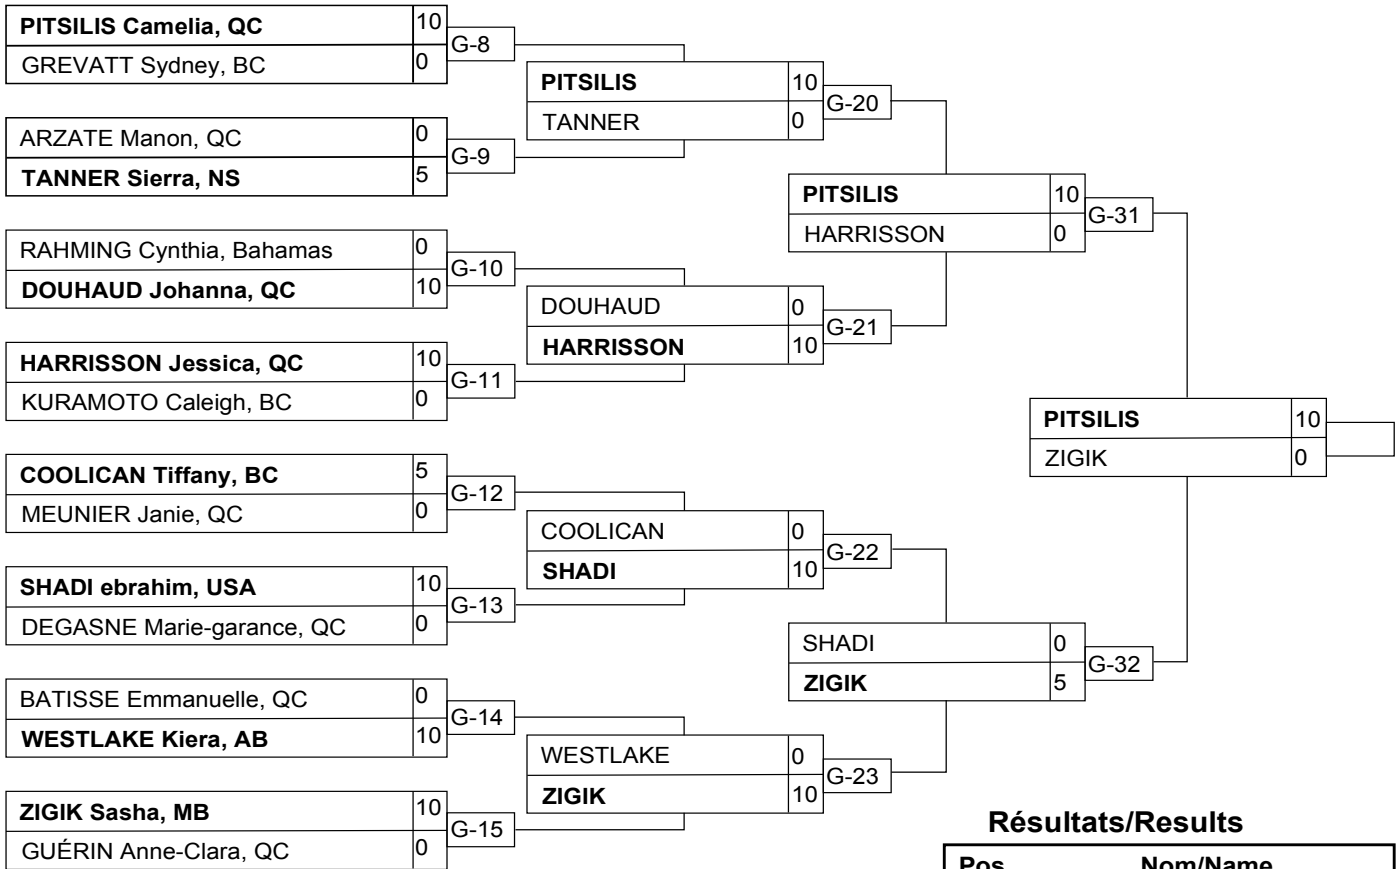

SenF -57

Résultats/Results

Pos	Nom/Name
1	PITSILIS Camelia, QC
2	ZIGIK Sasha, MB
3	RAHMING Cynthia, Bahamas
3	SHADI ebrahim, USA